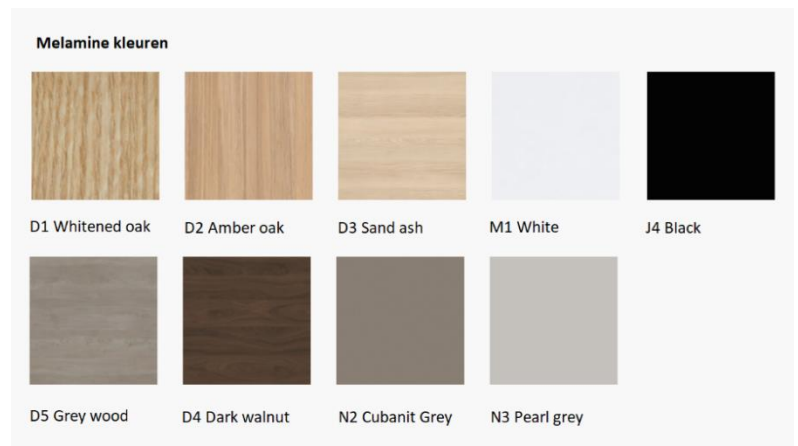

Bureaublad formaten

Keuze uit:

- 120 cm x 80 cm
- 140 cm x 80 cm*
- 160 cm x 80 cm
- 180 cm x 80 cm

*Geadviseerde maatvoering bij standaard afmetingen pod

Optionele kabel accessoire set:

- Kabelgoot
- Onderbouw- en opbouw stekkerblok
- Kabelklemmen
- Kabeldoorvoerdop
- Kabelgeleider

Deze zijn inclusief in de set-prijs